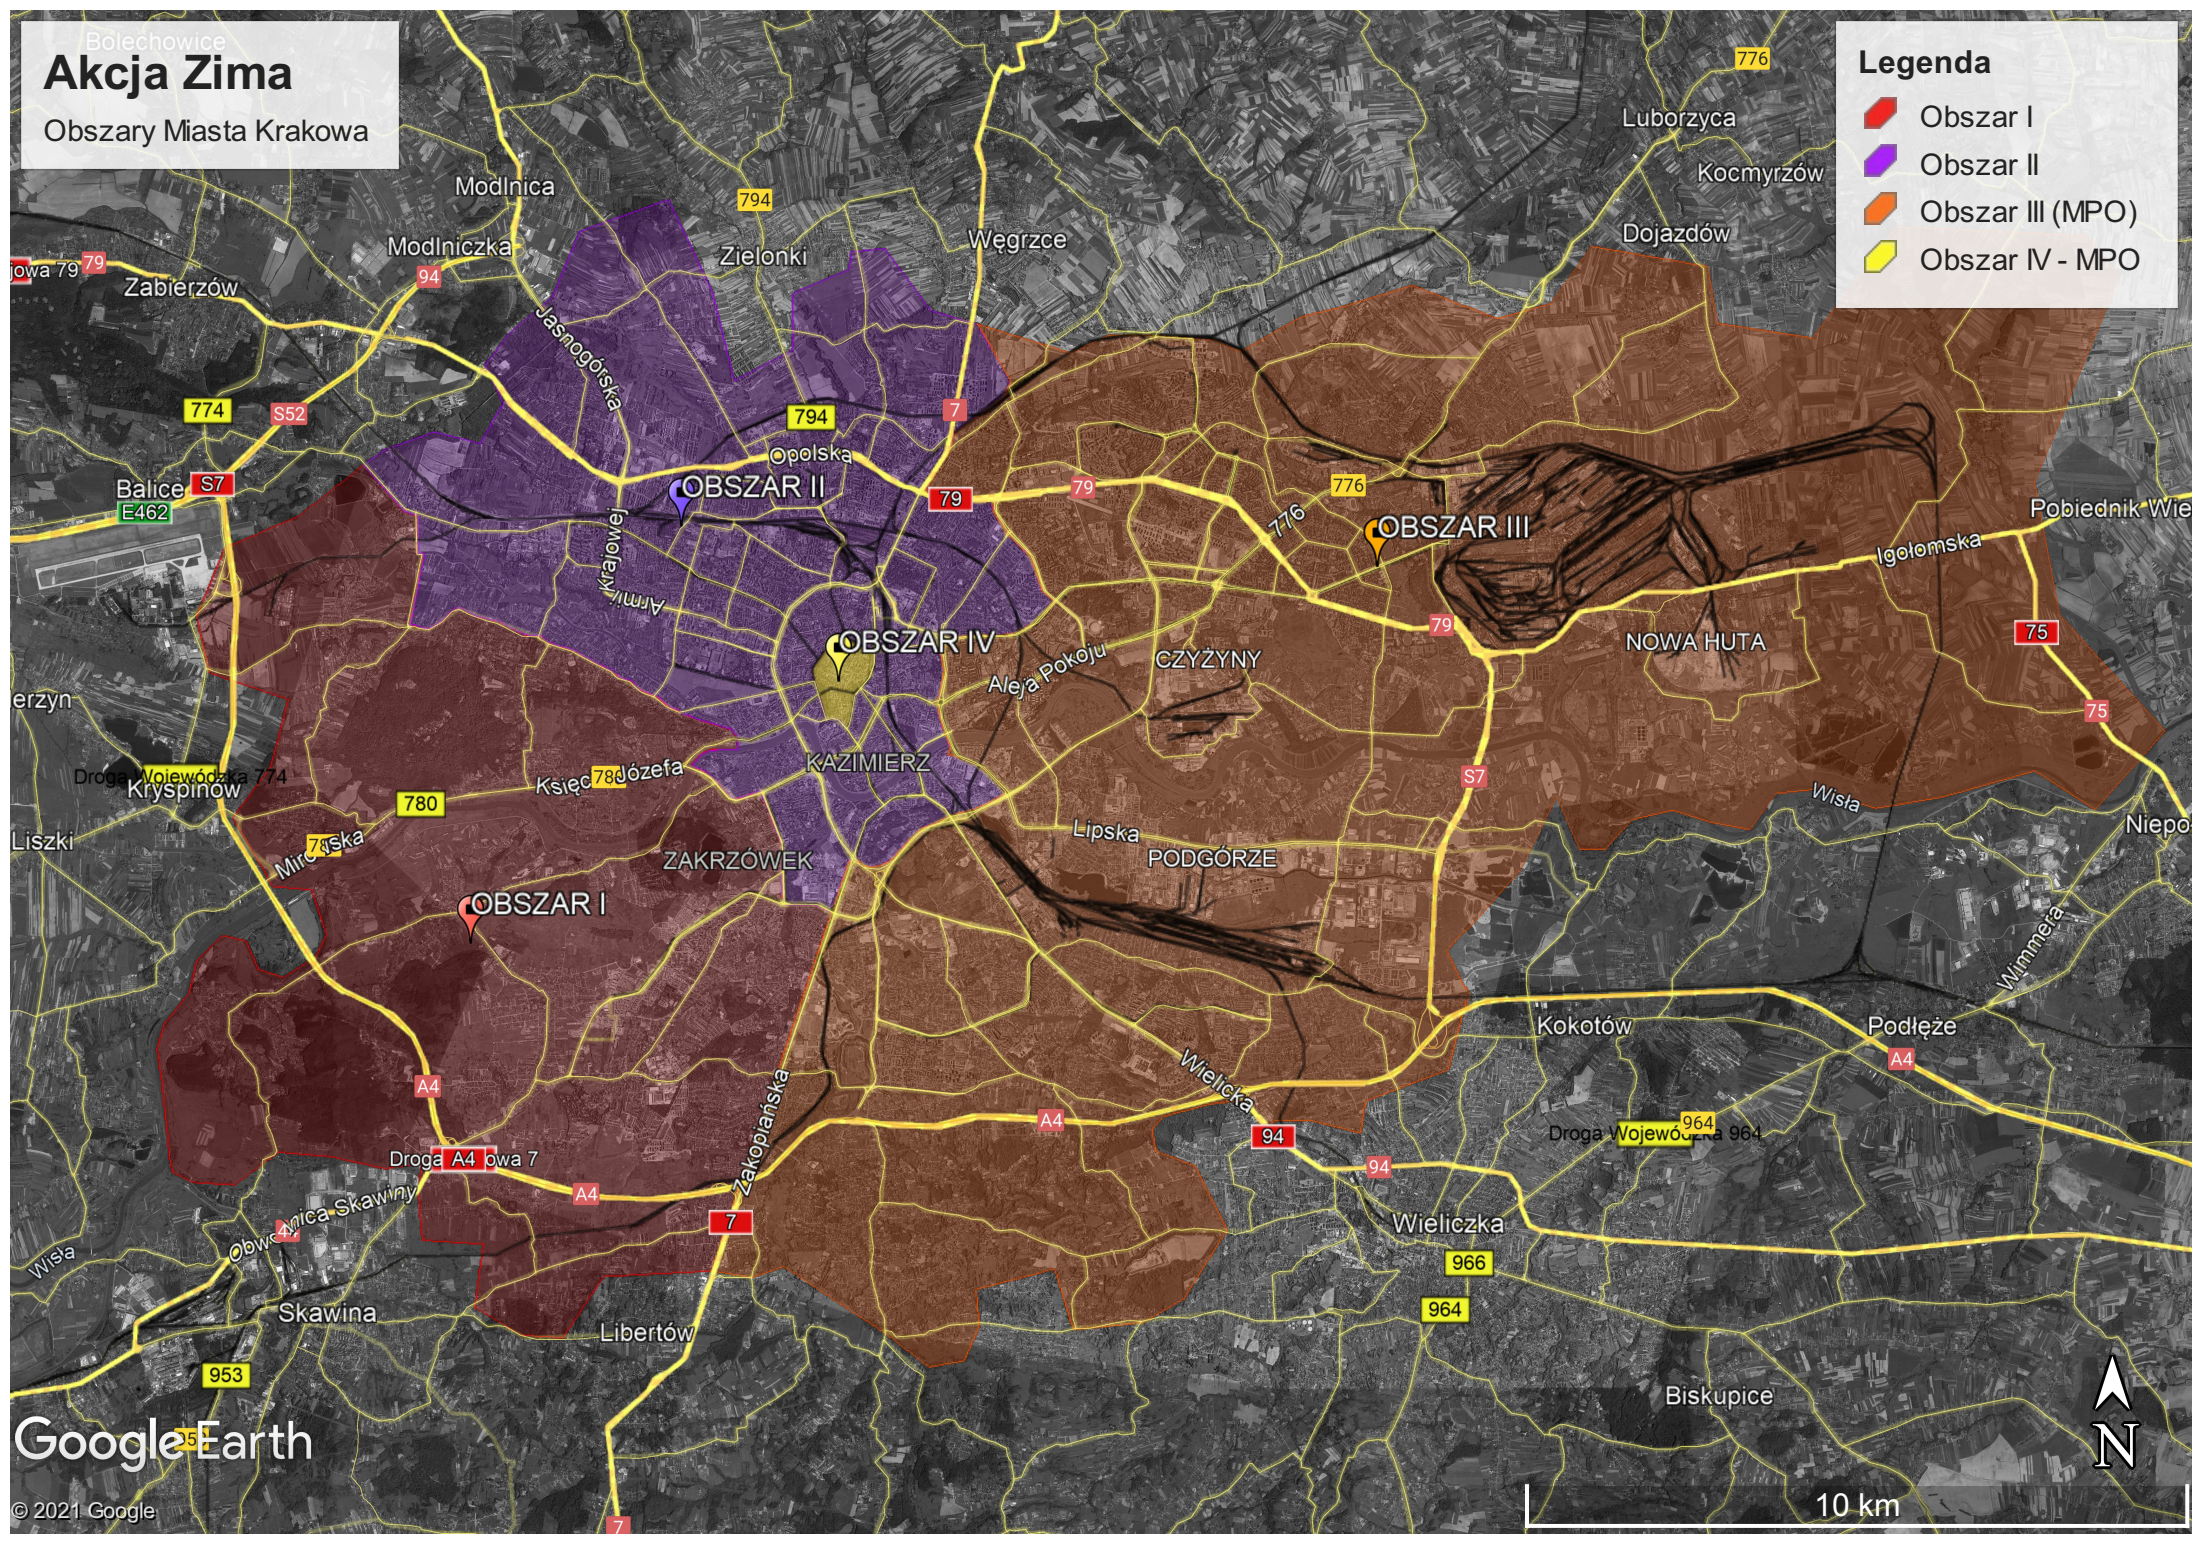

Akcja Zima

Obszary Miasta Krakowa

Legenda

-  Obszar I
-  Obszar II
-  Obszar III (MPO)
-  Obszar IV - MPO

10 km