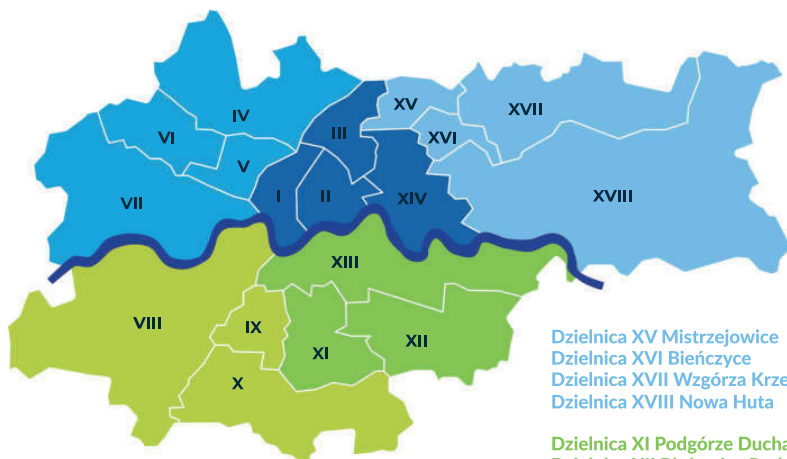

ODBIÓR ODPADÓW ZIELONYCH W KRAKOWIE

Dzielnica XV Mistrzejowice
Dzielnica XVI Bieńczyce
Dzielnica XVII Wzgórza Krzesławickie
Dzielnica XVIII Nowa Huta

Dzielnica XI Podgórze Duchackie
Dzielnica XII Bieżanów-Prokocim
Dzielnica XIII Podgórze

Dzielnica I Stare Miasto
Dzielnica II Grzegórzki
Dzielnica III Prądnik Czerwony
Dzielnica XIV Czyżyny

Dzielnica IV Prądnik Biały
Dzielnica V Krowodrza
Dzielnica VI Bronowice
Dzielnica VII Zwierzyniec

Dzielnica VIII Dębniki
Dzielnica IX Łagiewniki-Borek Fałęcki
Dzielnica X Swoszowice

Dzielnica	Dzień odbioru	Odbiór choinek	Odbiór odpadów zielonych	Dni świąteczne bez odbiorów	Odbiory za dni świąteczne
I	poniedziałek	od 10.01 do 14.02	od 7.03 do 28.11	18.04 i 15.08	Środa 20.04 i 17.08
II	wtorek	od 11.01 do 15.02	od 8.03 do 29.11	3.05 i 1.11	Środa 4.05 i 2.11
III	czwartek	od 13.01 do 17.02	od 10.03 do 1.12	16.06	Środa 15.06
IV	poniedziałek	od 10.01 do 14.02	od 7.03 do 28.11	18.04 i 15.08	Środa 20.04 i 17.08
V	wtorek	od 11.01 do 15.02	od 8.03 do 29.11	3.05 i 1.11	Środa 4.05 i 2.11
VI	czwartek	od 13.01 do 17.02	od 10.03 do 1.12	16.06	Środa 15.06
VII	piątek	od 14.01 do 18.02	od 11.03 do 2.12	11.11	Środa 9.11
VIII	poniedziałek	od 10.01 do 14.02	od 7.03 do 28.11	18.04 i 15.08	Środa 20.04 i 17.08
IX	wtorek	od 11.01 do 15.02	od 8.03 do 29.11	3.05 i 1.11	Środa 4.05 i 2.11
X	czwartek	od 13.01 do 17.02	od 10.03 do 1.12	16.06	Środa 15.06
XI	poniedziałek	od 10.01 do 14.02	od 7.03 do 28.11	18.04 i 15.08	Środa 20.04 i 17.08
XII	wtorek	od 11.01 do 15.02	od 8.03 do 29.11	3.05 i 1.11	Środa 4.05 i 2.11
XIII	czwartek	od 13.01 do 17.02	od 10.03 do 1.12	16.06	Środa 15.06
XIV	piątek	od 14.01 do 18.02	od 11.03 do 2.12	11.11	Środa 9.11
XV	poniedziałek	od 10.01 do 14.02	od 7.03 do 28.11	18.04 i 15.08	Środa 20.04 i 17.08
XVI	wtorek	od 11.01 do 15.02	od 8.03 do 29.11	3.05 i 1.11	Środa 4.05 i 2.11
XVII	czwartek	od 13.01 do 17.02	od 10.03 do 1.12	16.06	Środa 15.06
XVIII	piątek	od 14.01 do 18.02	od 11.03 do 2.12	11.11.2021	Środa 9.11

Dni świąteczne: 18 kwietnia – Wielkanoc; 3 maja – Święto Konstytucji; 16 czerwca – Boże Ciało; 15 sierpnia – Wniebowzięcie NMP; 1 listopada – Wszystkich Świętych