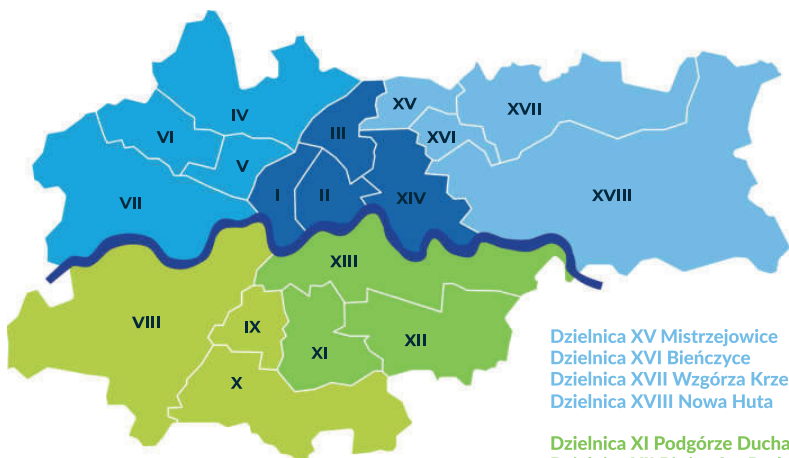

ODBIÓR ODPADÓW ZIELONYCH W KRAKOWIE

Dzielnica XV Mistrzejowice
Dzielnica XVI Bieńczyce
Dzielnica XVII Wzgórza Krzesławickie
Dzielnica XVIII Nowa Huta

Dzielnica XI Podgórze Duchackie
Dzielnica XII Bieżanów-Prokocim
Dzielnica XIII Podgórze

Dzielnica I Stare Miasto
Dzielnica II Grzegórzki
Dzielnica III Prądnik Czerwony
Dzielnica XIV Czyżyny

Dzielnica IV Prądnik Biały
Dzielnica V Krowodrza
Dzielnica VI Bronowice
Dzielnica VII Zwierzyniec

Dzielnica VIII Dębniki
Dzielnica IX Łagiewniki-Borek Fatęcki
Dzielnica X Swoszowice

Dzielnica	Dzień odbioru	Odbiór choinek	Odbiór odpadów zielonych	dni świąteczne bez odbiorów	odbioru za dni świąteczne
I	poniedziałek	od 9.01 do 13.02	od 6.03 do 27.11	10.04 i 01.05	Środa 12.04 i Wtorek 2.05
II	wtorek	od 10.01 do 14.02	od 7.03 do 28.11	15.08	Środa 16.08
III	czwartek	od 12.01 do 16.02	od 09.03 do 30.11	8.06	Środa 7.06
IV	poniedziałek	od 9.01 do 13.02	od 6.03 do 27.11	10.04 i 01.05	Środa 12.04 i Wtorek 2.05
V	wtorek	od 10.01 do 14.02	od 7.03 do 28.11	15.08	Środa 16.08
VI	czwartek	od 12.01 do 16.02	od 09.03 do 30.11	8.06	Środa 7.06
VII	piątek	od 13.01 do 17.02	od 10.03 do 1.12		
VIII	poniedziałek	od 9.01 do 13.02	od 6.03 do 27.11	10.04 i 01.05	Środa 12.04 i Wtorek 2.05
IX	wtorek	od 10.01 do 14.02	od 7.03 do 28.11	15.08	Środa 16.08
X	czwartek	od 12.01 do 16.02	od 09.03 do 30.11	8.06	Środa 7.06
XI	poniedziałek	od 9.01 do 13.02	od 6.03 do 27.11	10.04 i 01.05	Środa 12.04 i Wtorek 2.05
XII	wtorek	od 10.01 do 14.02	od 7.03 do 28.11	15.08	Środa 16.08
XIII	czwartek	od 12.01 do 16.02	od 09.03 do 30.11	8.06	Środa 7.06
XIV	piątek	od 13.01 do 17.02	od 10.03 do 1.12		
XV	poniedziałek	od 9.01 do 13.02	od 6.03 do 27.11	10.04 i 01.05	Środa 12.04 i Wtorek 2.05
XVI	wtorek	od 10.01 do 14.02	od 7.03 do 28.11	15.08	Środa 16.08
XVII	czwartek	od 12.01 do 16.02	od 09.03 do 30.11	8.06	Środa 7.06
XVIII	piątek	od 13.01 do 17.02	od 10.03 do 1.12		

Dni świąteczne: 10 kwietnia – Wielkanoc; 1 maja – Święto Pracy; 8 czerwca – Boże Ciało; 15.08 – Wniebowzięcie NMP.