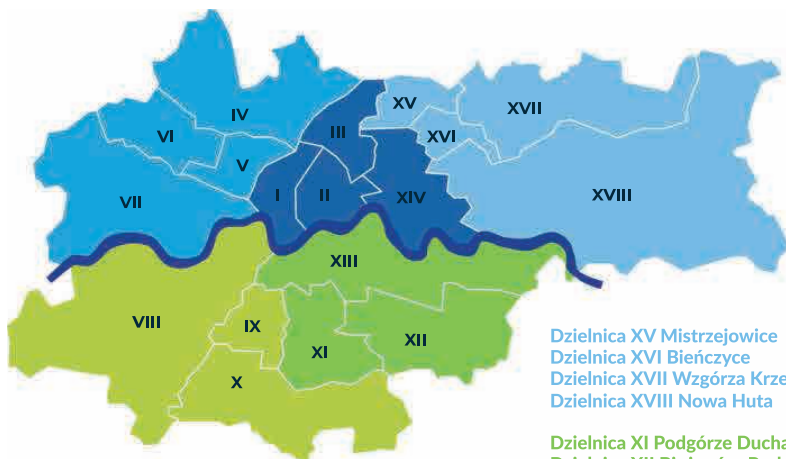

ODBIÓR ODPADÓW ZIELONYCH W KRAKOWIE

Dzielnica I Stare Miasto
Dzielnica II Grzegórzki
Dzielnica III Prądnik Czerwony
Dzielnica XIV Czyżyny

Dzielnica IV Prądnik Biały
Dzielnica V Krowodrza
Dzielnica VI Bronowice
Dzielnica VII Zwierzynek

Dzielnica XV Mistrzejowice
Dzielnica XVI Bieńczyce
Dzielnica XVII Wzgórza Krzesławickie
Dzielnica XVIII Nowa Huta

Dzielnica XI Podgórze Duchackie
Dzielnica XII Bieżanów-Prokocim
Dzielnica XIII Podgórze

Dzielnica VIII Dębniki
Dzielnica IX Łągiwniki-Borek Fałęcki
Dzielnica X Swoszowice

Dzielnica	Dzień odbioru	Odbiór choinek	Odbiór odpadów zielonych	dni świąteczne bez odbiorów	odbioru za dni świąteczne
I	poniedziałek	od 8.01 do 12.02	od 4.03 do 25.11	1.04 i 11.11	Środa 3.04 i 13.11
II	wtorek	od 9.01 do 13.02	od 5.03 do 26.11		
III	czwartek	od 11.01 do 15.02	od 7.03 do 28.11	30.05 i 15.08	Środa 29.05 i 14.08
IV	poniedziałek	od 8.01 do 12.02	od 4.03 do 25.11	1.04 i 11.11	Środa 3.04 i 13.11
V	wtorek	od 9.01 do 13.02	od 5.03 do 26.11		
VI	czwartek	od 11.01 do 15.02	od 7.03 do 28.11	30.05 i 15.08	Środa 29.05 i 14.08
VII	piątek	od 12.01 do 16.02	od 8.03 do 29.11	3.05 i 1.11	Czwartek 2.05 i Środa 30.10
VIII	poniedziałek	od 8.01 do 12.02	od 4.03 do 25.11	1.04 i 11.11	Środa 3.04 i 13.11
IX	wtorek	od 9.01 do 13.02	od 5.03 do 26.11		
X	czwartek	od 11.01 do 15.02	od 7.03 do 28.11	30.05 i 15.08	Środa 29.05 i 14.08
XI	poniedziałek	od 8.01 do 12.02	od 4.03 do 25.11	1.04 i 11.11	Środa 3.04 i 13.11
XII	wtorek	od 9.01 do 13.02	od 5.03 do 26.11		
XIII	czwartek	od 11.01 do 15.02	od 7.03 do 28.11	30.05 i 15.08	Środa 29.05 i 14.08
XIV	piątek	od 12.01 do 16.02	od 8.03 do 29.11	3.05 i 1.11	Czwartek 2.05 i Środa 30.10
XV	poniedziałek	od 8.01 do 12.02	od 4.03 do 25.11	1.04 i 11.11	Środa 3.04 i 13.11
XVI	wtorek	od 9.01 do 13.02	od 5.03 do 26.11		
XVII	czwartek	od 11.01 do 15.02	od 7.03 do 28.11	30.05 i 15.08	Środa 29.05 i 14.08
XVIII	piątek	od 12.01 do 16.02	od 8.03 do 29.11	3.05 i 1.11	Czwartek 2.05 i Środa 30.10

Dni świąteczne: 1 kwietnia – Poniedziałek Wielkanocny; 3 maja – Święto Konstytucji; 30 maja – Boże Ciało; 15 sierpnia – Wniebowzięcie NMP; 1 listopada – Wszystkich Świętych; 11 listopada – Święto Niepodległości